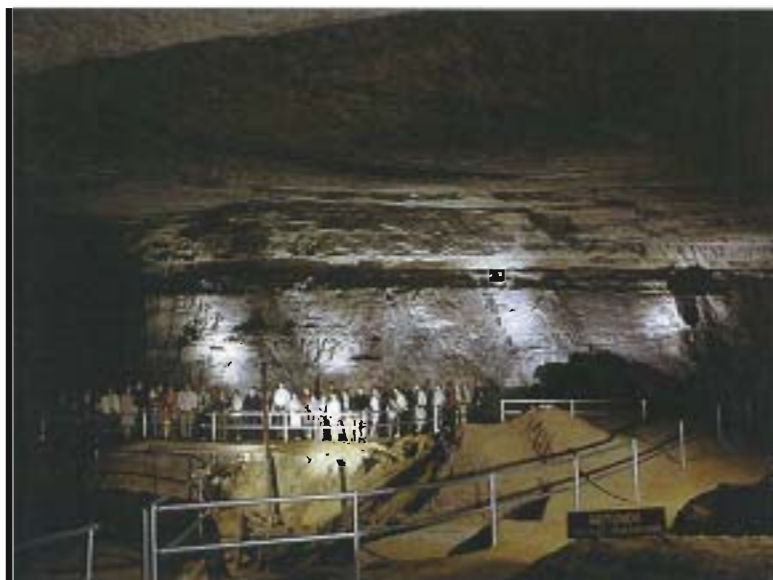

マンモスケイブ国立公園 (詳細は本紙16～19ページ)

鍾乳洞内部

マンモスケイブ国立公園で働く職員

左上から：ボランティアコーディネーター、レンジャー活動部職員、科学・資源管理部職員
左下から：メンテナンス部職員、鍾乳洞内施設維持担当、環境教育部職員